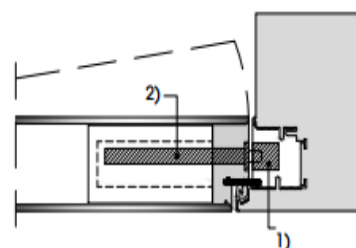

Accessories

ELECTRICAL OPENING for Push and Pull doors