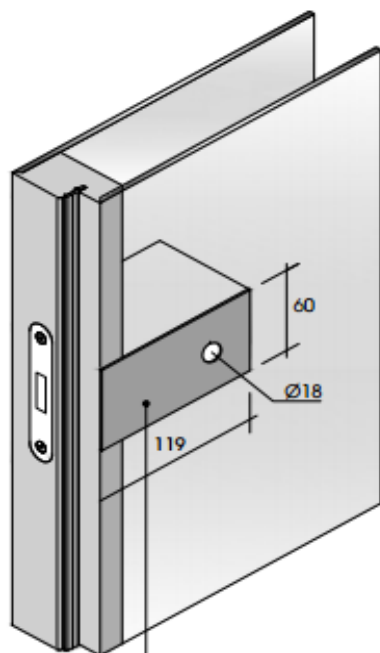

Particolare supporto serratura per Porta Pannellata
Detail for handle support for paneled door

SUPPORTO SERRATURA:
Laccato opaco in finitura uguale al telaio dell'anta

SUPPORT HANDLE:
Matt lacquered same finish like's door frame

CHIUSURE
CLOSURES

Serratura magnetica per sola maniglia Magnetic lock for handle only	
Articolo Article	SO-SM1

Serratura magnetica con nattolino (wc) Magnetic lock with latch (wc)	
Articolo Article	SO-SM3

Laccato opaco in finitura uguale al telaio dell'anta
Matt lacquered same finish like's door frame

Serratura magnetica con cilindro di sicurezza / chiave piatta Magnetic lock with security cylinder / flat key	
Articolo Article	SO-SM7

Nichel opaco
Matt nickel