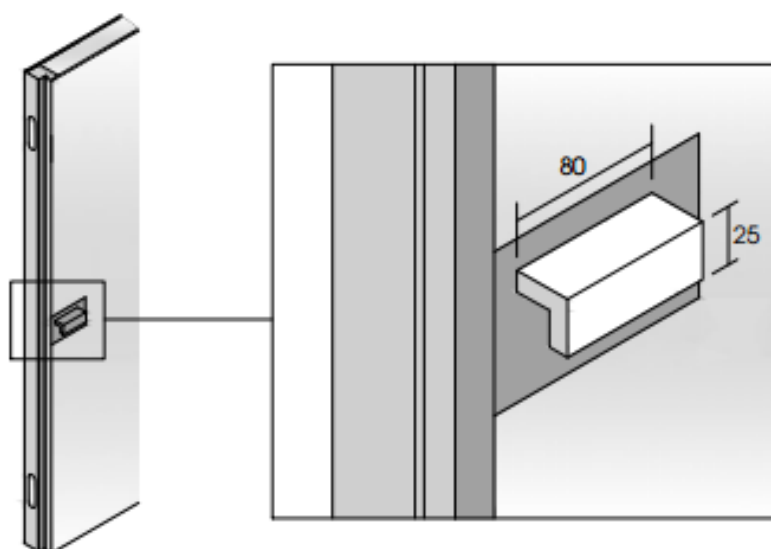

MAGNETIC DEVICE replacing to electro magnetic-lock SO-SM1/SO-SM3/SO-SM7